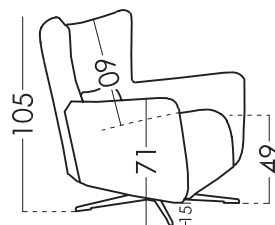

SIMONE RELAX

FICHE TECHNIQUE | RV001 | FR

fama

Dimensions

Largeur:	100cm
Hauteur:	105cm
Profondeur:	96cm
Hauteur assise:	49cm
Hauteur accoudoir:	71cm
Hauteur dossier:	60cm
Profondeur ouverte:	153cm

Information technique

Carcasse:	Carcasse en bois (pin) et MDF
Suspension assise:	N.E.A
Suspension dossier:	Sangle de 80mm
Mousse d'assise:	Toucher medium (blanche)
Assise:	Fibre + Mousse de 35 kg
Dossier:	Fibre + Mousse de 35 kg
Coussin d'ornement:	Fibersilk 100%
Parties déhoussables:	Assise et coussins*